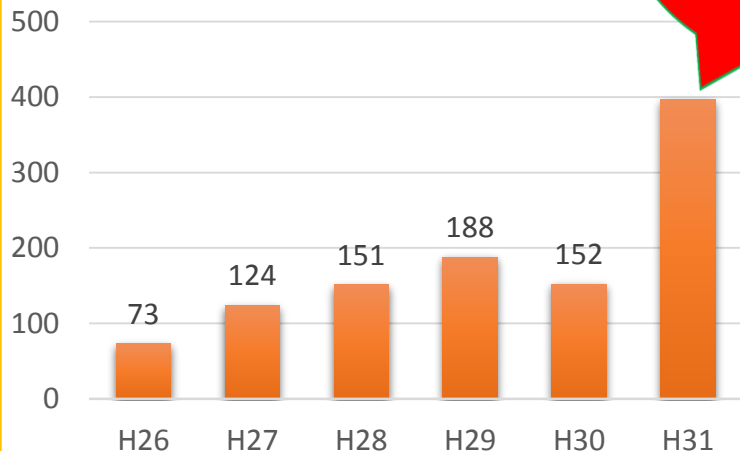

回収量2倍以上！！ 今年度回収量397点！！

回収にご協力いただいた皆様、ありがとうございました！

学生環境推進委員会が毎年開催している「リサイクルショップ」が今年度も始まりました。
昨年度の家具回収量が152点だったのに対し今年度の回収量は2倍以上の397点を記録しました。

▼回収時の積み込みの様子

▼回収された家具

家具・家電回収量

397点！

回収ではトラックを使用します！